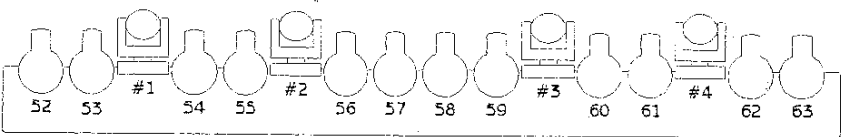

Theater "De Reehorst"
 Bennekomseweg 24a
 6717 LM Ede
 0318-633611

1 t/m 6 6x 3kW vloerkringen
 13 t/m 15 3x 5kW vloerkringen

7 t/m 12 6x 3kW vloerkringen
 65 en 66 2x 3kW vloerkringen

Legenda

-  Afsnijder 1kW
-  Afsnijder 2kW
-  PC 1kW
-  Horizonbak 1kW
-  Studio Spot 250