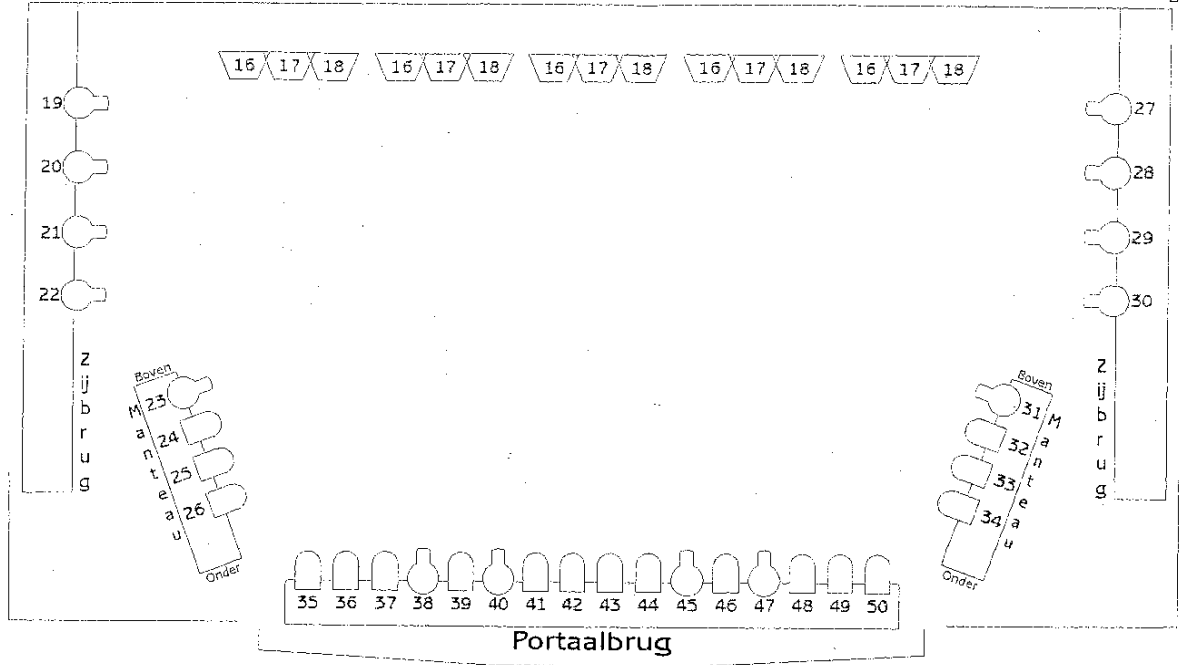

Theater "De Reehorst"
 Bennekomseweg 24a
 6717 LM Ede
 0318-633611

1 t/m 6 6x 3kW vloerkringen
 13 t/m 15 3x 5kW vloerkringen

7 t/m 12 6x 3kW vloerkringen
 65 en 66 2x 3kW vloerkringen

Legenda

-  Afsnijder 1kW
-  Afsnijder 2kW
-  PC 1kW
-  Horizonbak 1kW
-  Studio Spot 250